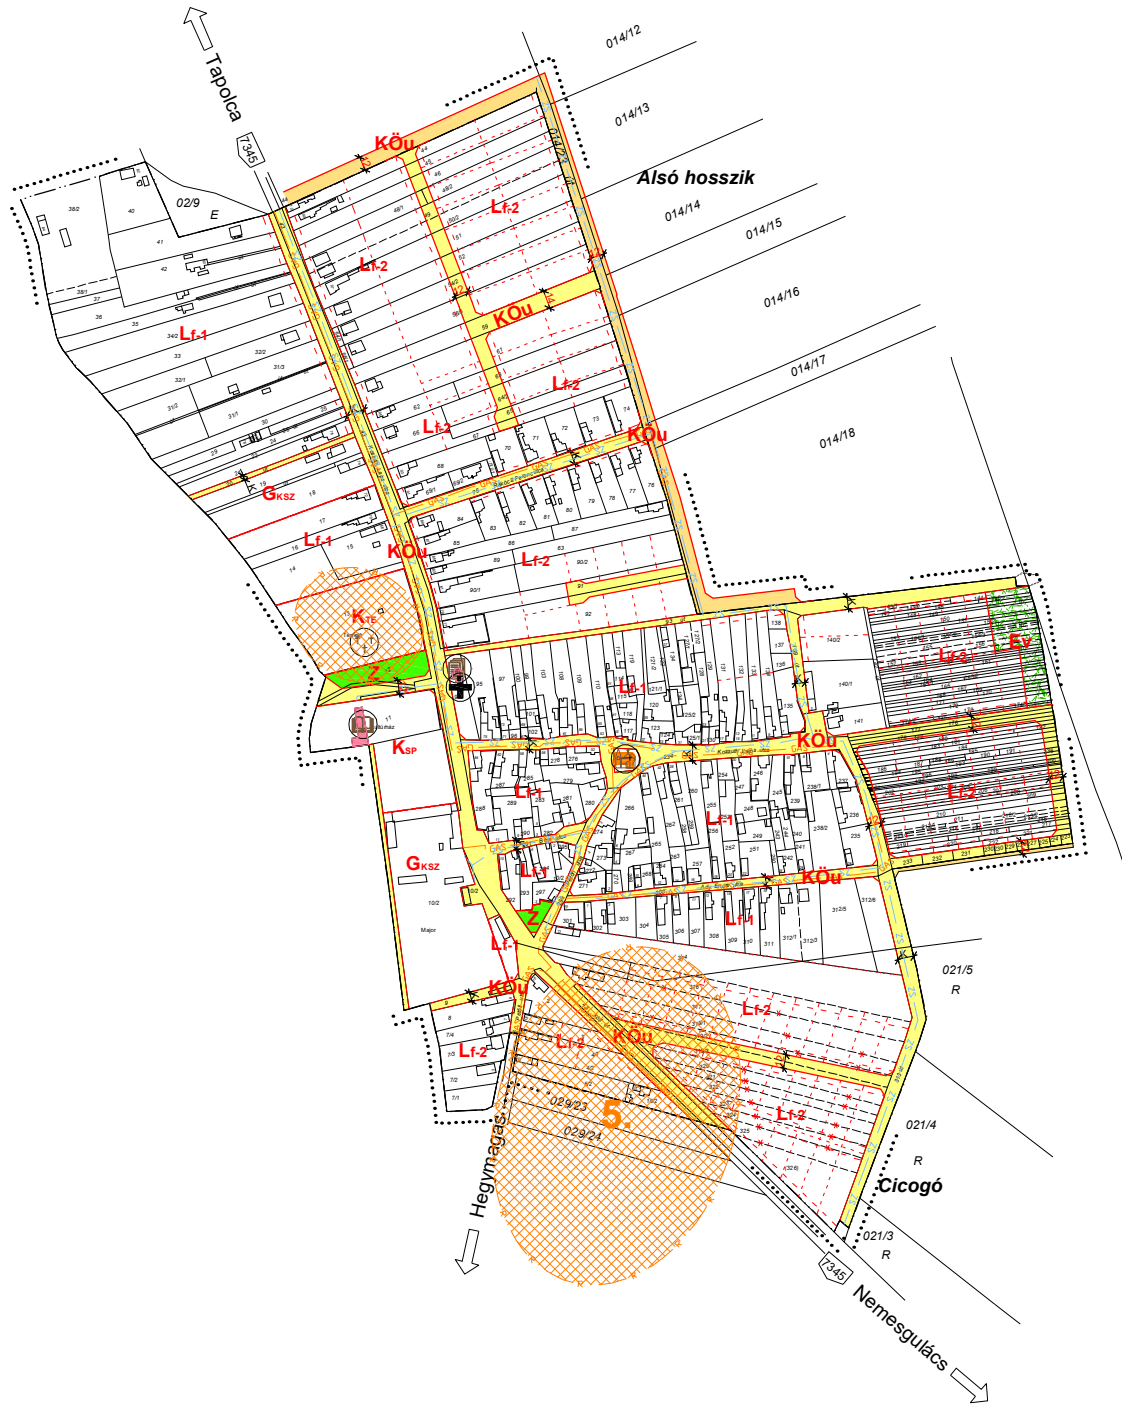

KISAPÁTI

Településrendezési Terve

Belterületi Szabályozási Terv

M=1:2000

Egyeztetési anyag

Jelmagyarázat

- Szabályozási vonal - tervezett
- Szabályozási vonal - kialakult
- Területfelhasználás határvonala
- Építési övezet határvonala
- Építési határvonal
- Irányadó telekhatár
- Érvényes szabályozási terv határa
- Eredeti belterületi határ
- Védőterület határa
- Megszüntető jel
- Tervezett szabályozási szélesség
- Kialakult szabályozási szélesség
- Igazgatási intézmények
- Oktatási intézmények
- Egyházi intézmények
- Egészségügyi intézmények
- Temető
- Helyi művi érték
- Intézmények
- Lr-1 - Lr-2
- K_{SP}
- K_{TE}
- G_{KSZ}
- K_{ÓU}
- E_V
- Z
- V
- Közlekedési célú közterület
- Közlekedési célú közterület (külterület)
- Nem közlekedési célú közterület
- Vizgáldalkodási terület
- Védődő
- Nyilvántartott régészeti lelőhely határvonala
- Nyilvántartott régészeti lelőhely